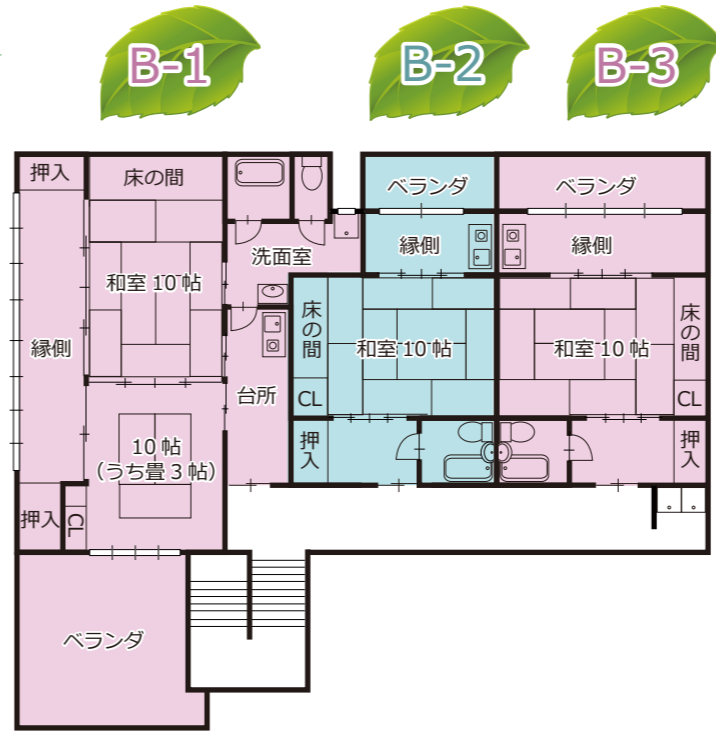

えい番所 全館間取り図

2F

1F