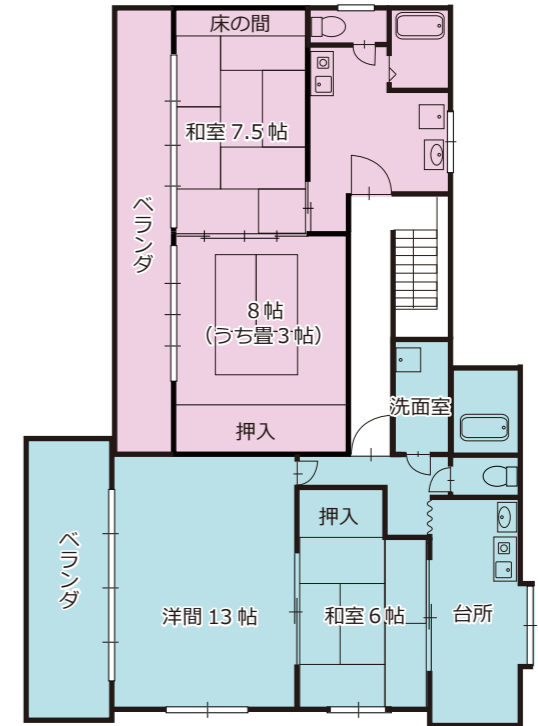

えい番所 全館間取り図

2F

1F